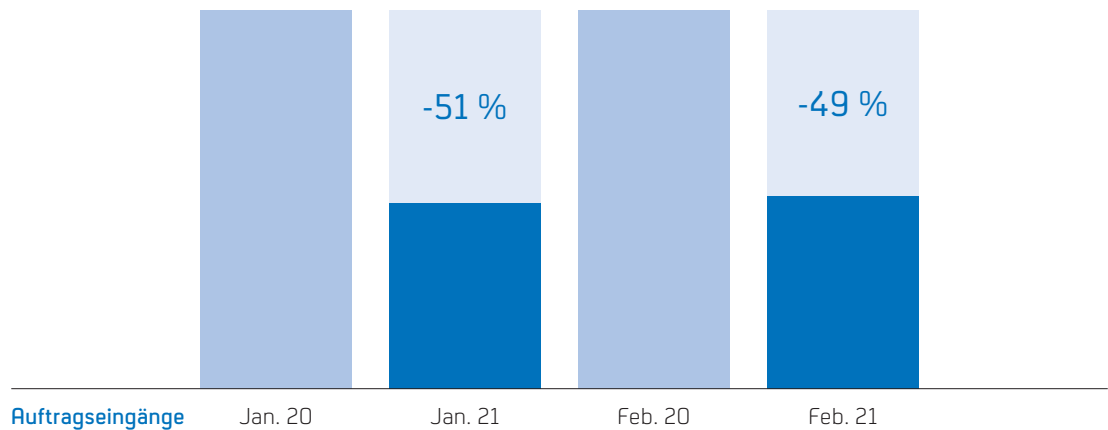

Blitzumfrage Automobilhandel und Kfz-Werkstätten

Befragungszeitraum: 18.2.2021, 16 Uhr bis 23.2.2021, 13 Uhr
Teilnehmende Betriebe: 2 032

Aktuelle Lage:

Auftragseingänge Neuwagen:

Auftragseingänge Gebrauchtwagen:

Werkstattaufträge