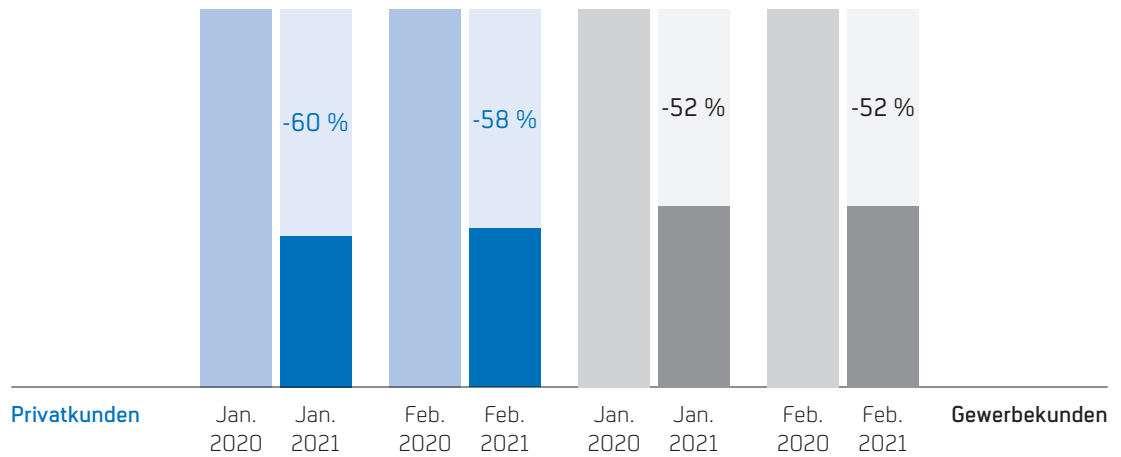

Blitzumfrage Automobilhandel und Kfz-Werkstätten

Befragungszeitraum: 18.2.2021, 16 Uhr bis 23.2.2021, 13 Uhr
Teilnehmende Betriebe: 2 032

Aktuelle Lage:

Auftragseingänge Neuwagen:

Auftragseingänge Gebrauchtwagen:

Werkstattaufträge